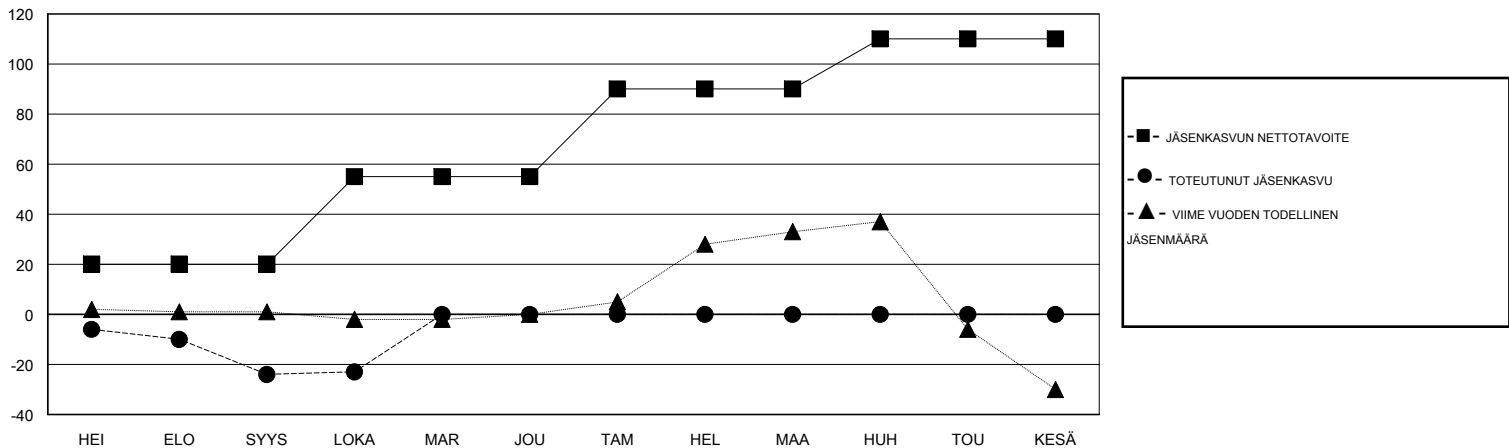

# MONTHLY MEMBERSHIP PROGRESS REPORT

District 107 A

Results as of: 10/31/2019

GMT:

SIJAINI FINLAND

GMT VAALIPIIRI

Klubit				jäsenä			
TULOKSET 2019-2020				TULOKSET 2019-2020			
NELJÄNNES	UUDEN KLUBIN TAVOITE	UUDET KLUBIT	LOPETETUT KLUBIT	NELJÄNNES	JÄSENKASVUN NETTOTAVOITE	TOTEUTUNUT JÄSENKASVU	POISTETUT JÄSENET (mukaan lukien siirrot)
HEI/ELO/SYYS	0	0	0	HEI/ELO/SYYS	20	14	38
LOKA/MAR/JOU	0	0	0	LOKA/MAR/JOU	35	22	20
TAM/HEL/MAA	1	0	0	TAM/HEL/MAA	35	0	0
HUH/TOU/KESÄ	1	0	0	HUH/TOU/KESÄ	20	0	0

TAVOITTEET JA UUDET KLUBIT, KUMULATIIVINEN

TAVOITTEET JA JÄSENET, KUMULATIIVINEN

LAKKAUTETUT KLUBIT: 0

27 CLUBS OF 87 LISÄNNYT YHDEN TAI USEAMMAN UUTTA JÄSENTÄ

SUKUPUOLIJAKAUMA

MIES 1,844 (81.70%)  
NAINEN 413 (18.30%)