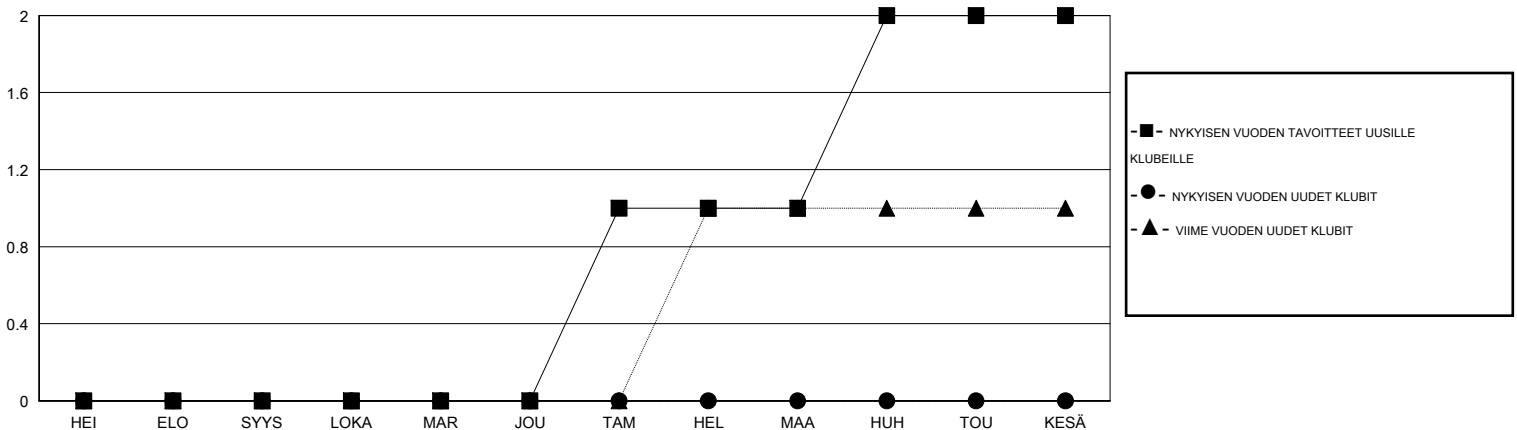

# MONTHLY MEMBERSHIP PROGRESS REPORT

District 107 A

Results as of: 10/31/2019

GMT:

SIJAINI FINLAND

GMT VAALIPIIRI

Klubit				jäsenä			
TULOKSET 2019-2020				TULOKSET 2019-2020			
NELJÄNNES	UUDEN KLUBIN TAVOITE	UUDET KLUBIT	LOPETETUT KLUBIT	NELJÄNNES	JÄSENKASVUN NETTOTAVOITE	TOTEUTUNUT JÄSENKASVU	POISTETUT JÄSENET (mukaan lukien siirrot)
HEI/ELO/SYYS	0	0	0	HEI/ELO/SYYS	20	14	38
LOKA/MAR/JOU	0	0	0	LOKA/MAR/JOU	35	22	20
TAM/HEL/MAA	1	0	0	TAM/HEL/MAA	35	0	0
HUH/TOU/KESÄ	1	0	0	HUH/TOU/KESÄ	20	0	0

TAVOITTEET JA UUDET KLUBIT, KUMULATIIVINEN

TAVOITTEET JA JÄSENET, KUMULATIIVINEN

LAKKAUTETUT KLUBIT: 0

27 CLUBS OF 87 LISÄNNYT YHDEN TAI USEAMMAN UUTTA JÄSENTÄ

SUKUPUOLIJAKAUMA

MIES 1,844 (81.70%)  
NAINEN 413 (18.30%)